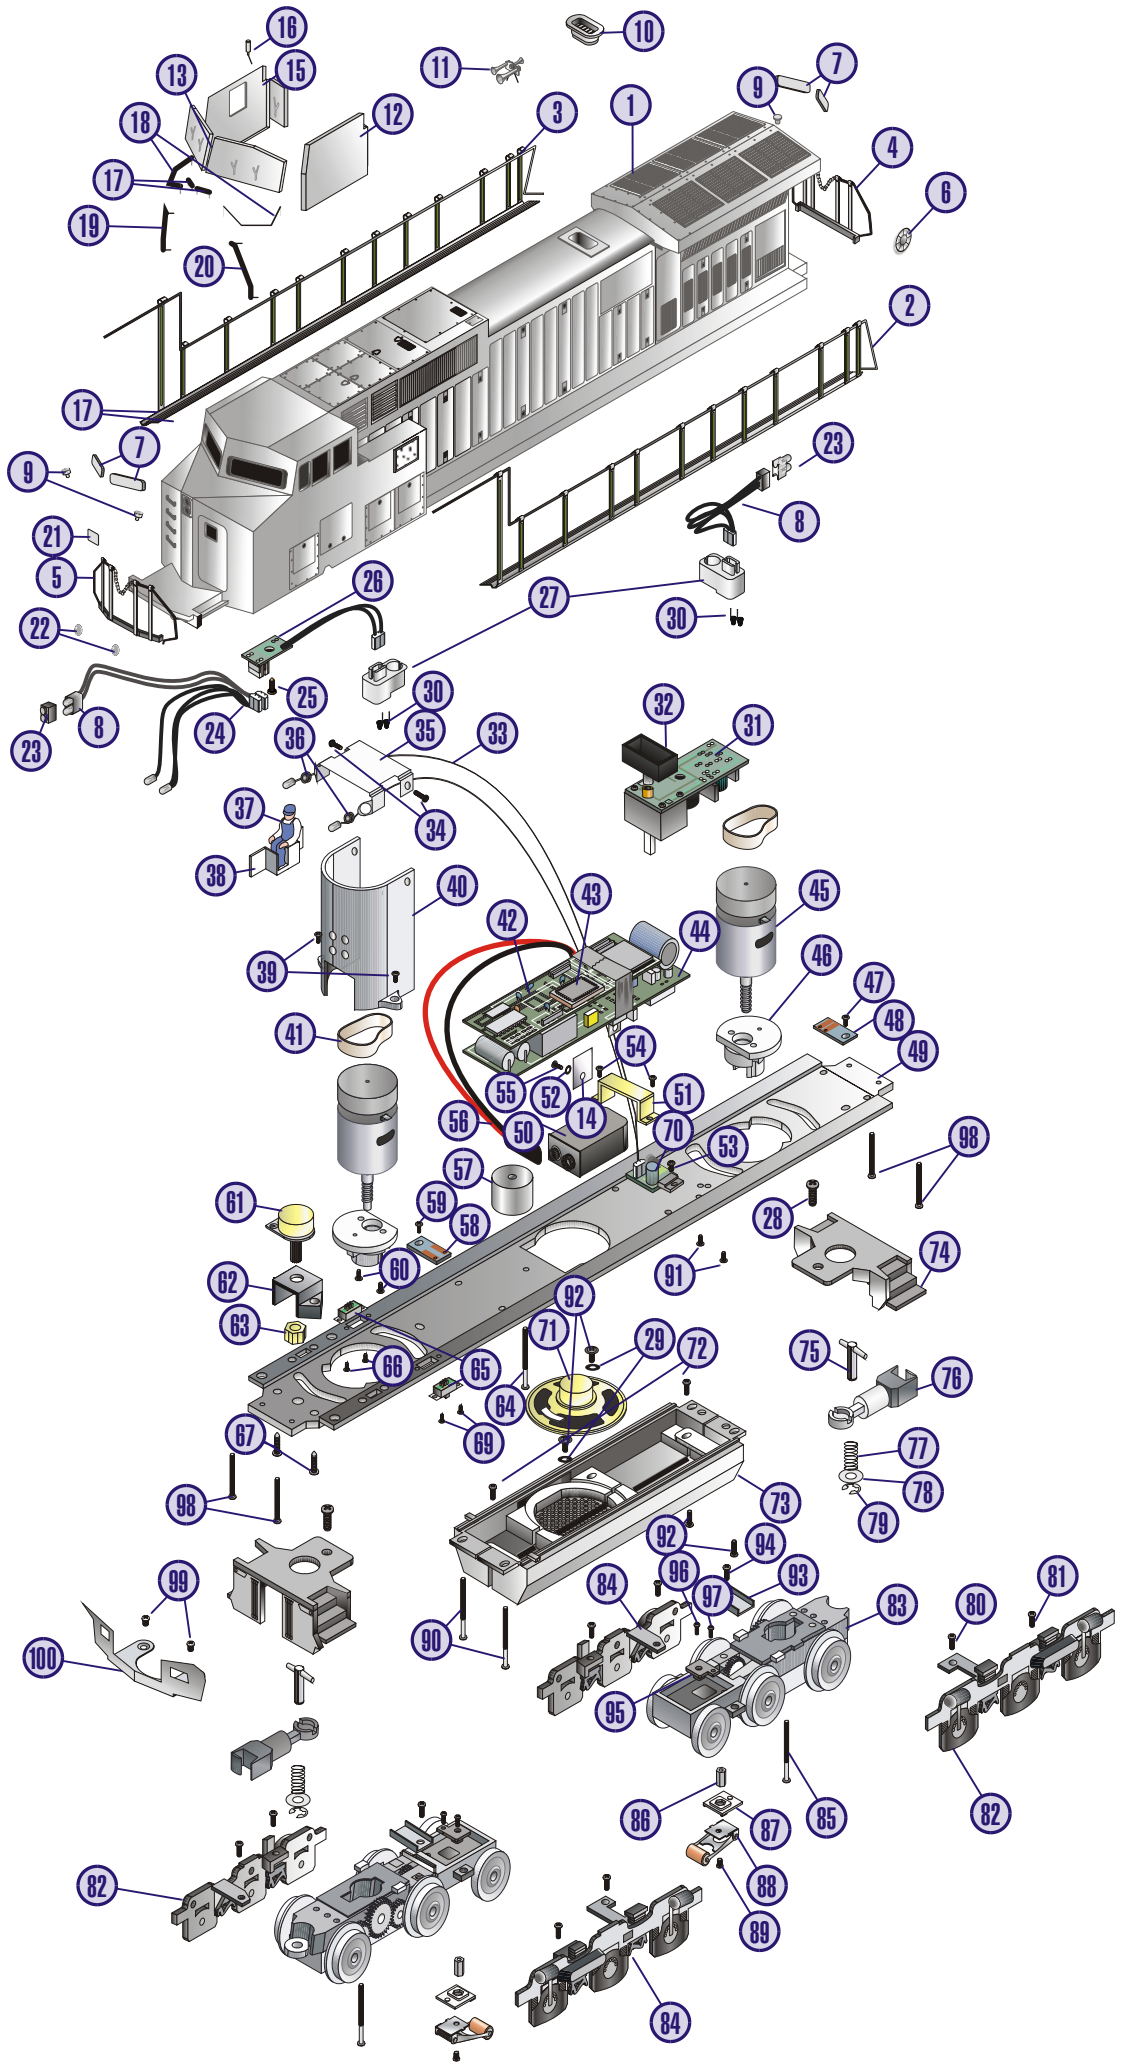

- 1
- 2
- 3
- 4
- 5
- 6
- 7
- 8
- 9
- 10
- 11
- 12
- 13
- 14
- 15
- 16
- 17
- 18
- 19
- 20
- 21
- 22
- 23
- 24
- 25
- 26
- 27
- 28
- 29
- 30
- 31
- 32
- 33
- 34
- 35
- 36
- 37
- 38
- 39
- 40
- 41
- 42
- 43
- 44
- 45
- 46
- 47
- 48
- 49
- 50
- 51
- 52
- 53
- 54
- 55
- 56
- 57
- 58
- 59
- 60
- 61
- 62
- 63
- 64
- 65
- 66
- 67
- 68
- 69
- 70
- 71
- 72
- 73
- 74
- 75
- 76
- 77
- 78
- 79
- 80
- 81
- 82
- 83
- 84
- 85
- 86
- 87
- 88
- 89
- 90
- 91
- 92
- 93
- 94
- 95
- 96
- 97
- 98
- 99
- 100